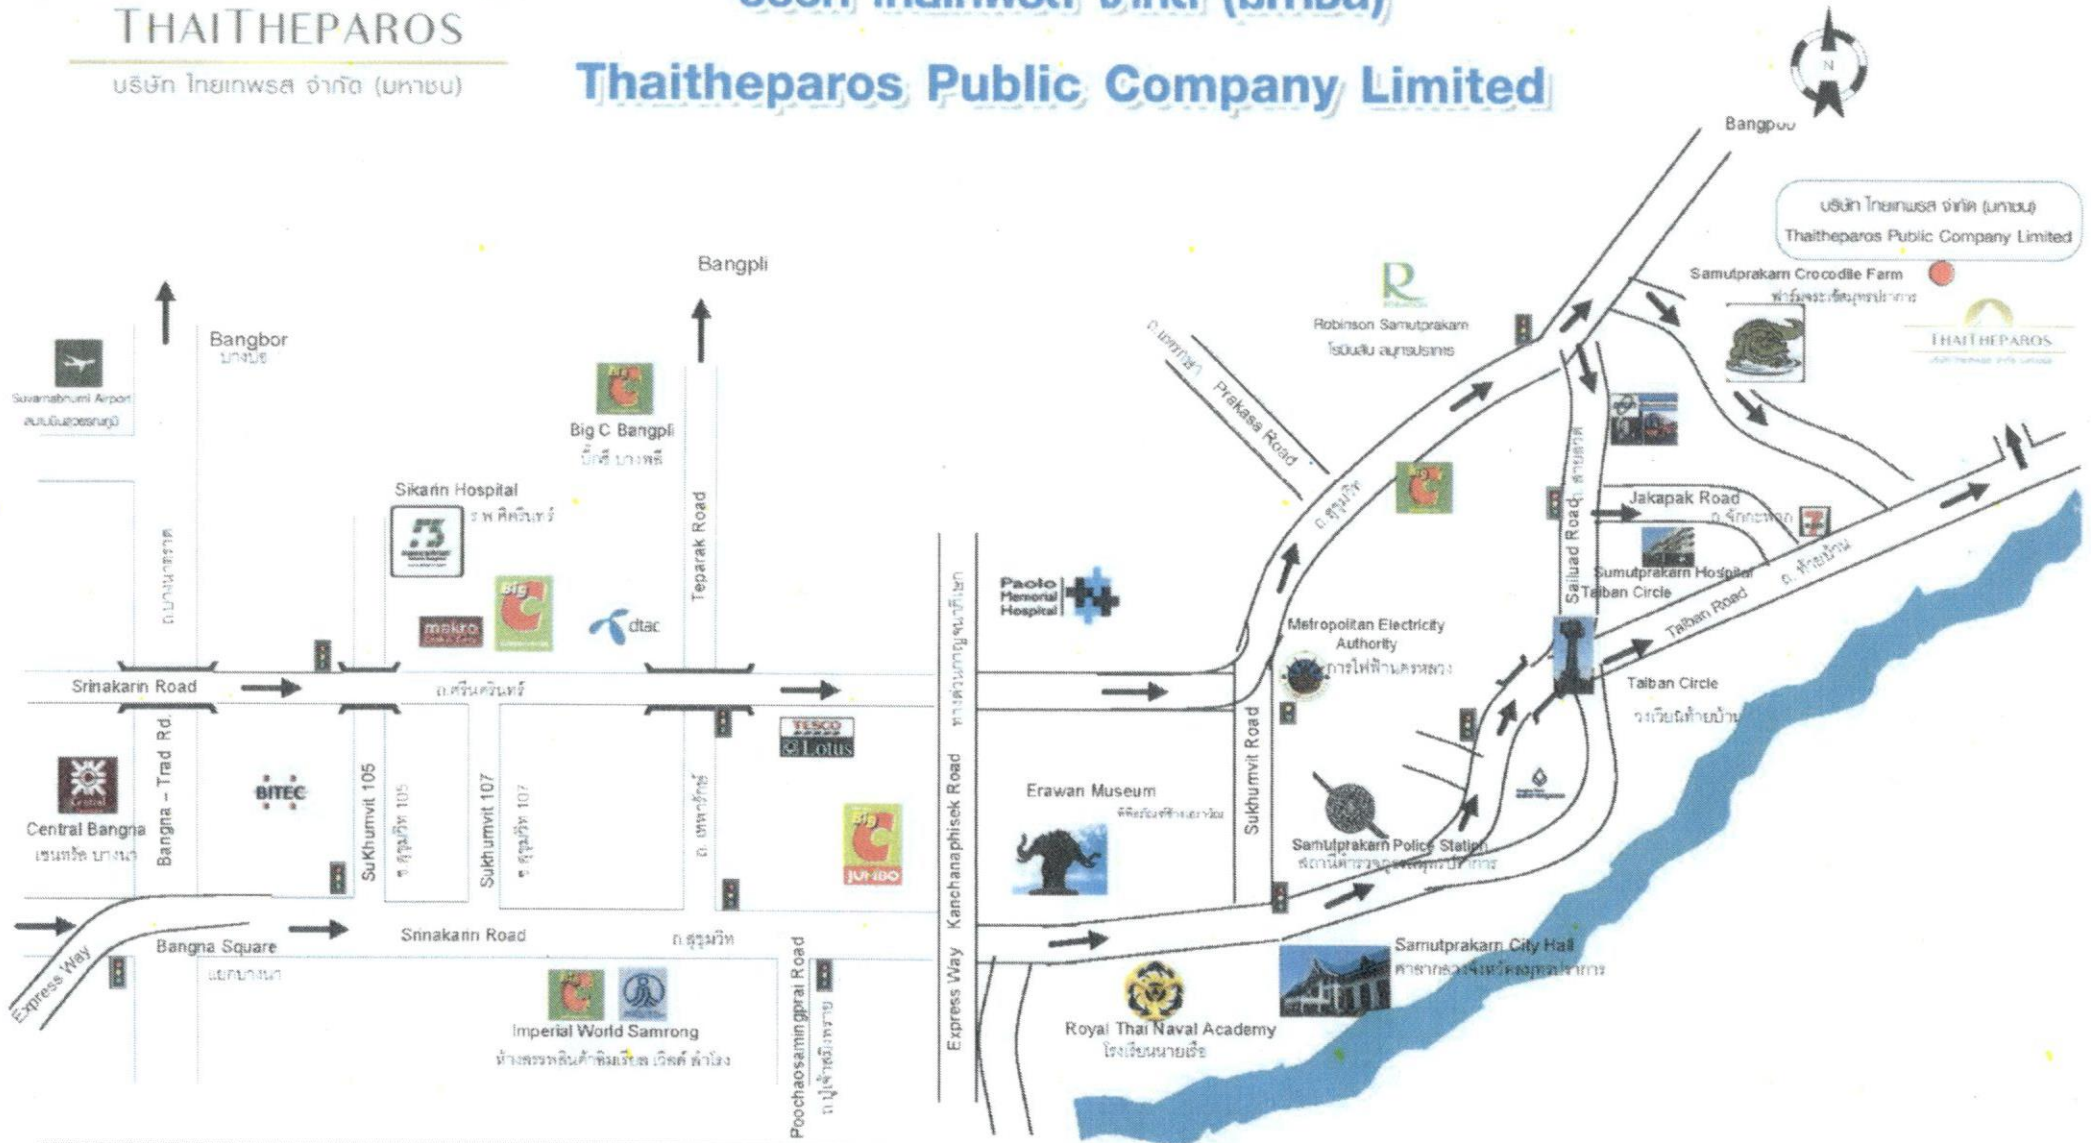

THAITHEPAROS

บริษัท ไทยเทพรอส จำกัด (มหาชน)

บริษัท ไทยเทพรอส จำกัด (มหาชน)

Thaitheparos Public Company Limited

208 หมู่ 6 ถนนท้ายบ้าน ตำบลท้ายบ้าน อำเภอเมือง จังหวัดสมุทรปราการ 10280 โทร. (662)703-4444 แฟกซ์ (662)703-4444 ต่อ 3000

208 Moo 6 Taiban Road Tambol Taiban Amphur Muang Samutprakarn 10280 THAILAND TEL.(662)703-4444 FAX: (662)703-4444 Ext. 3000

การเดินทางมา บริษัท ไทยเทพรส จำกัด (มหาชน) โดยใช้บริการขนส่งสาธารณะ

1. รถไฟฟ้าบีทีเอส ลงที่สถานีแบริ่ง (เพื่อความสะดวกในการต่อรถ) และต่อรถโดยสารประจำทาง มุ่งหน้ามาปากน้ำ
2. รถโดยสารประจำทาง สายปากน้ำ :-

รถโดยสารธรรมดา	รถโดยสารปรับอากาศ
- สาย 25	- สาย ปอ. 142
- สาย ปากน้ำ – รามคำแหง 2	- สาย ปอ. 508
- สาย ปากน้ำ – บางปะกง	- สาย ปอ. 511

3. ถึงปากน้ำ ให้ลงป้ายรถเมล์ที่ 2 ถัดจากวัดพิชัยสงคราม แล้วต่อรถสองแถว สายท้ายบ้าน – หาดอมรา รวมระยะทางถึงบริษัทฯ ประมาณ 3.5 กิโลเมตร บริษัทฯ อยู่ฝั่งซ้ายมือติดถนนท้ายบ้าน และอยู่ห่างจากปากซอยฟาร์มจระเข้สมุทรปราการ ประมาณ 800 เมตร